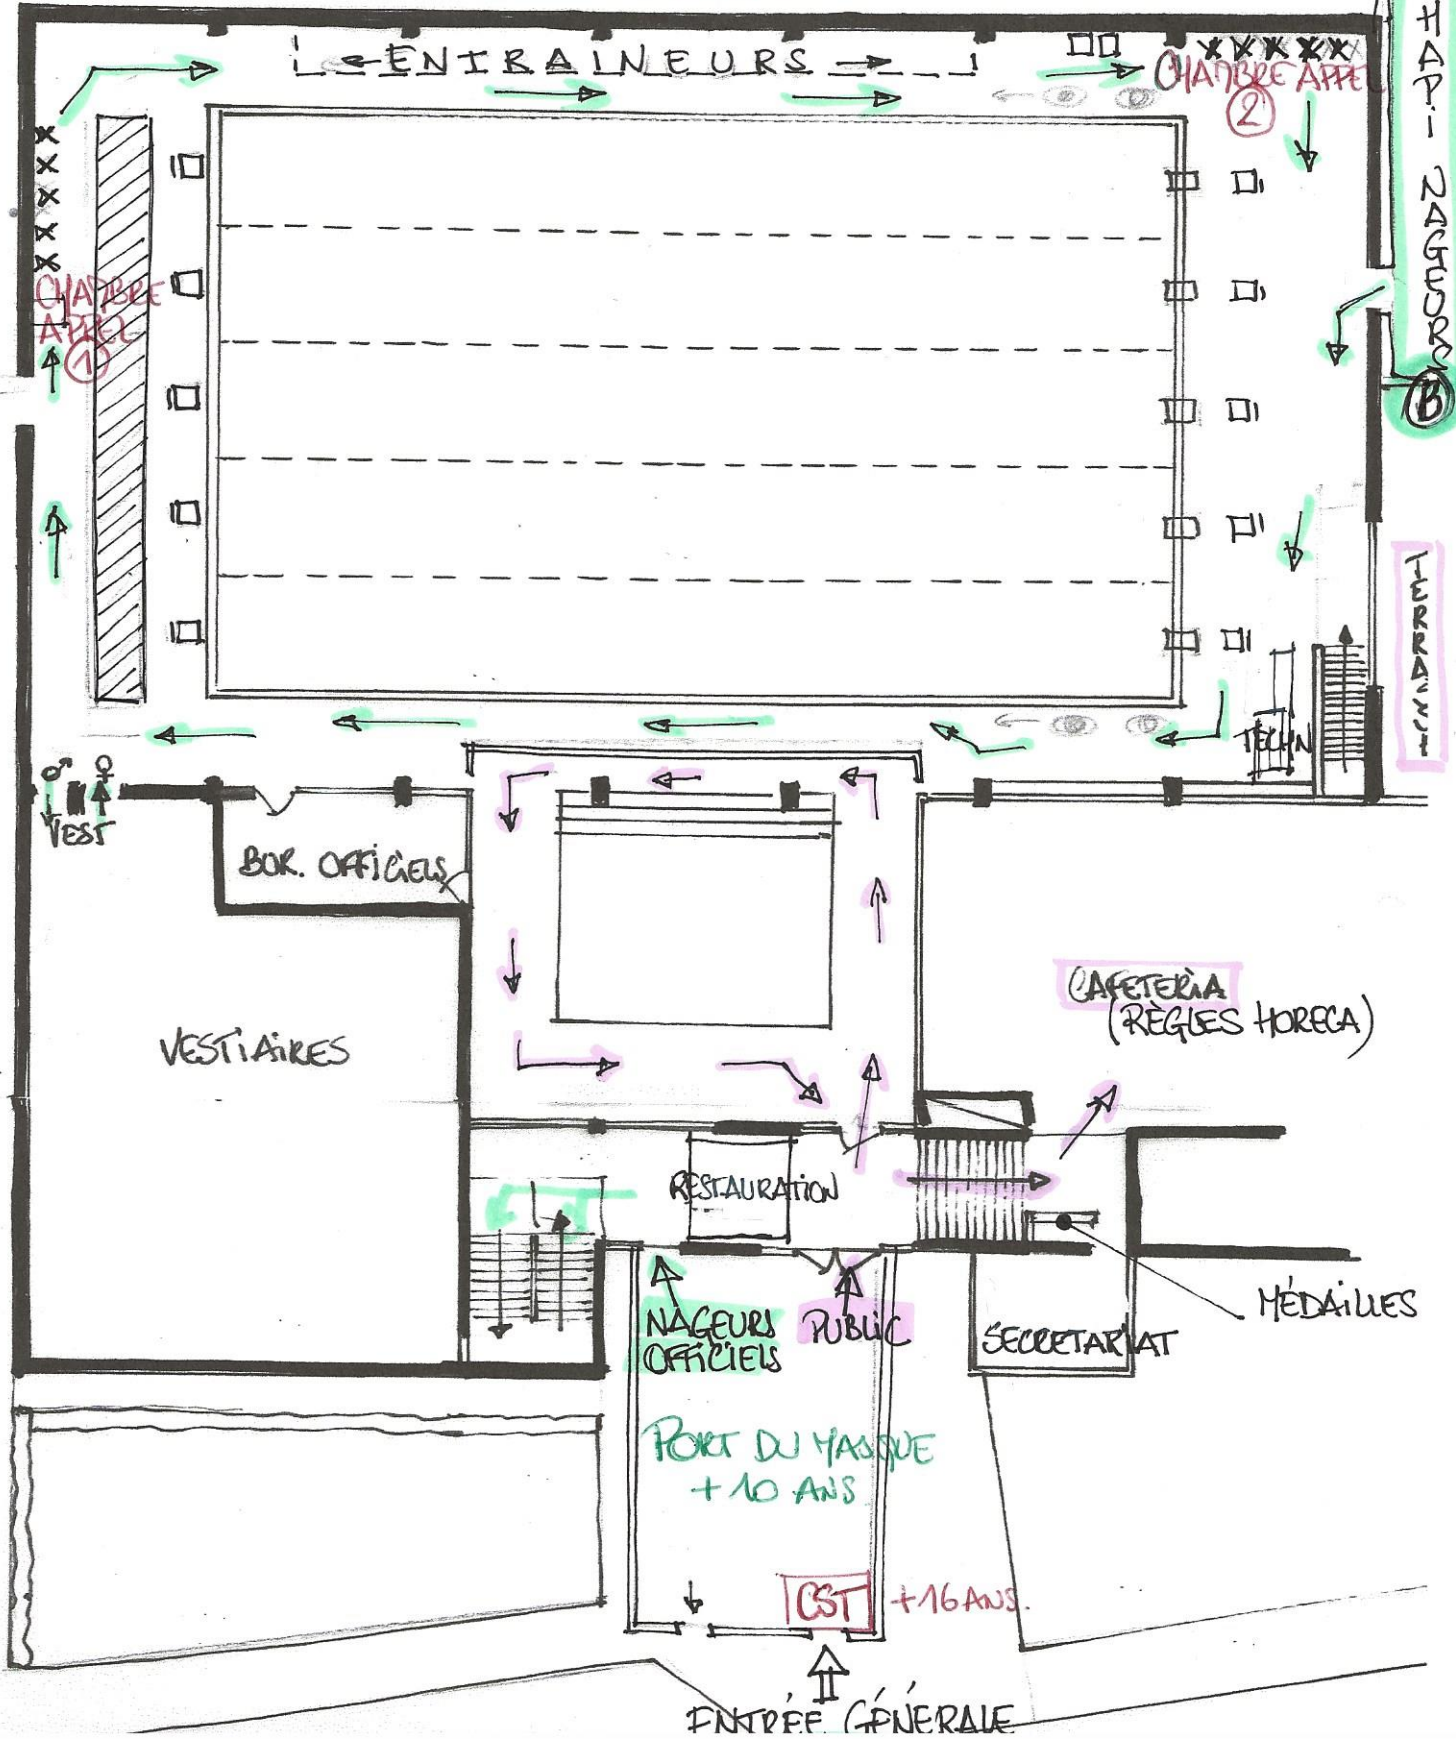

COMPÉTITION DES 26 ET 27 NOVEMBRE 2021 - LIÈGE NATATION

PORT DU MASQUE PARTOUT SAUF :

- CAFÉTERIA : RÈGLES HORECA
- NAGEURS AU PLOT DE DÉPART.

CHAFFA - ZACHAROV

CHAFFA - ZACHAROV

TERRAIN B

ENTRAÎNEURS

CHAMBRE APPEL

CHAMBRE APPEL

BOR. OFFICIELS

VESTIAIRES

CAFÉTERIA (RÈGLES HORECA)

RESTAURATION

SECRETARIAT

MÉDAILLES

NAGEURS OFFICIELS PUBLIC

PORT DU MASQUE +10 ANS

CST +16 ANS

ENTRÉE GÉNÉRALE

TECHN